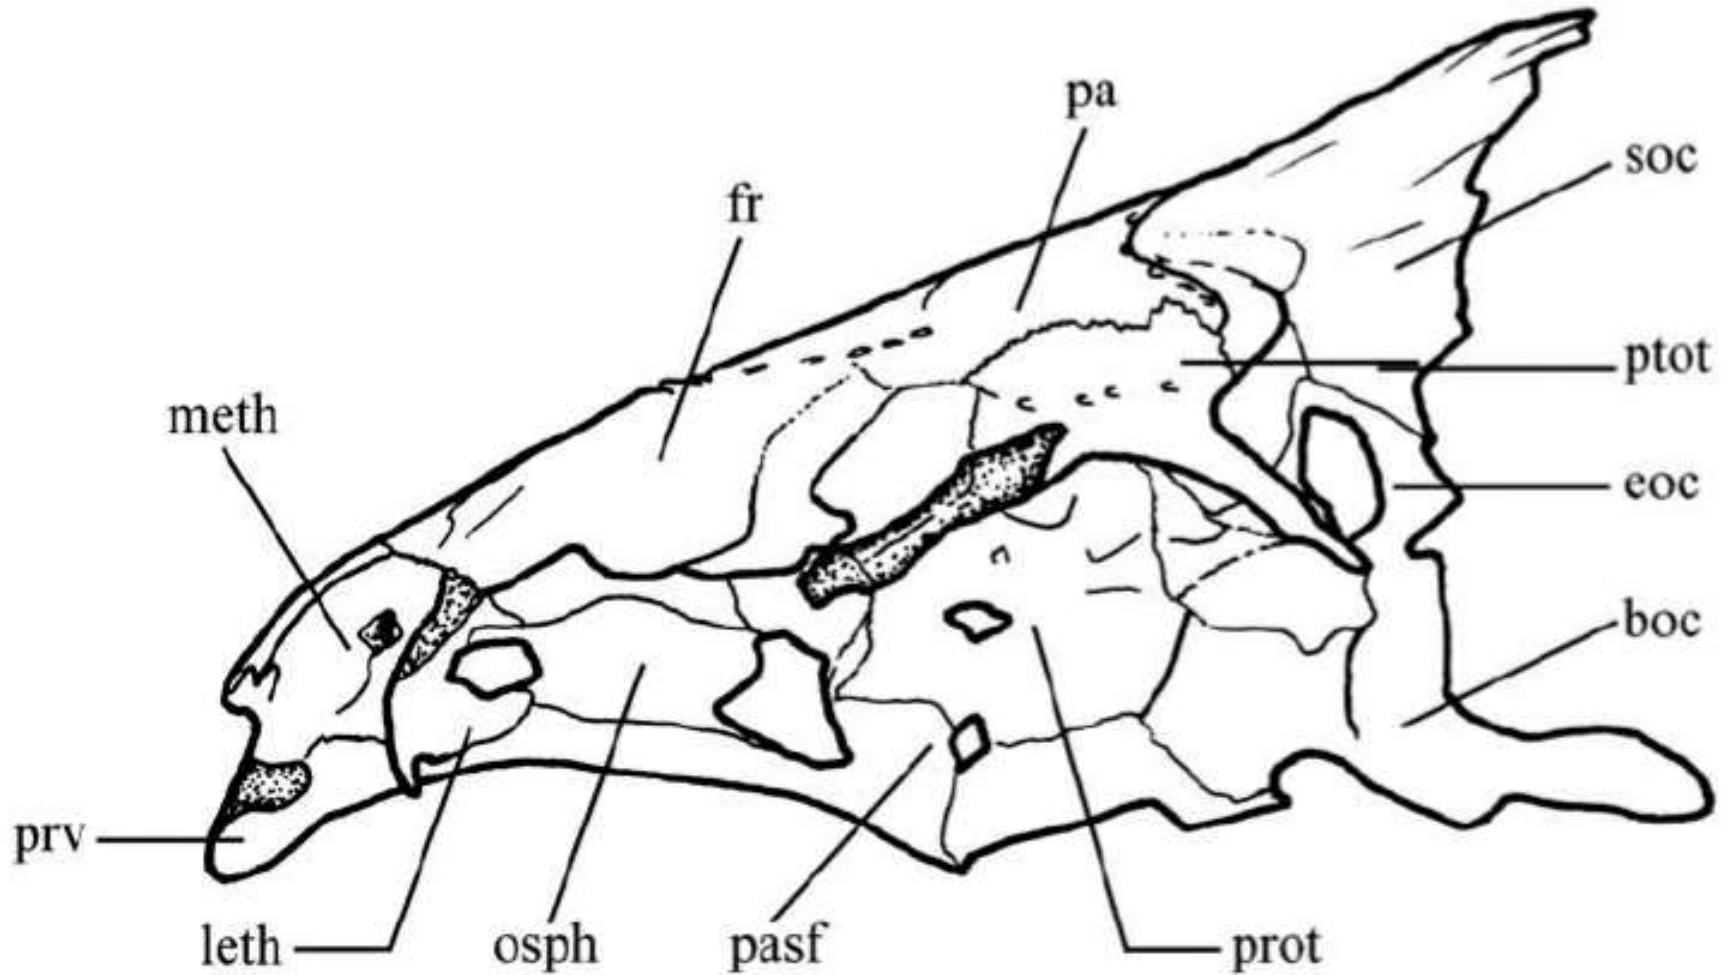

# Neurocráneo

Prv = prevómer; Meth = Etmoides medio; Leth = Etmoides lateral; Fr = Frontal; Sf = Esfenóptico; Ptot = Pterótico; Pa= Parietal; Epot = Epiótico; Soc = Supraoocipital

Prv = prevómer; Meth = Etmoides medio; Leth = Etmoides lateral; Pasf= Paraesfenoides; Int = Intercalar;Boc= Basioccipital; Epot = Epiótico; Ptot = Pterótico; Prot= Proótico; Sf= Esfenótico; Ptsf= Pteroesfenoides.

Prv = prevómer ; Meth = Etmoides medio; Leth = Etmoides lateral; Osph= órbita ocular;Pasf= Paraesfenoides; Prot= Proótico; Boc= Basioccipital; Eoc =exooccipital; Ptot = Pterótico; Soc = supraoccipital; Pa= Parietal.

## Posición aproximada que ocupa el Hyomandibular y el Urohyal