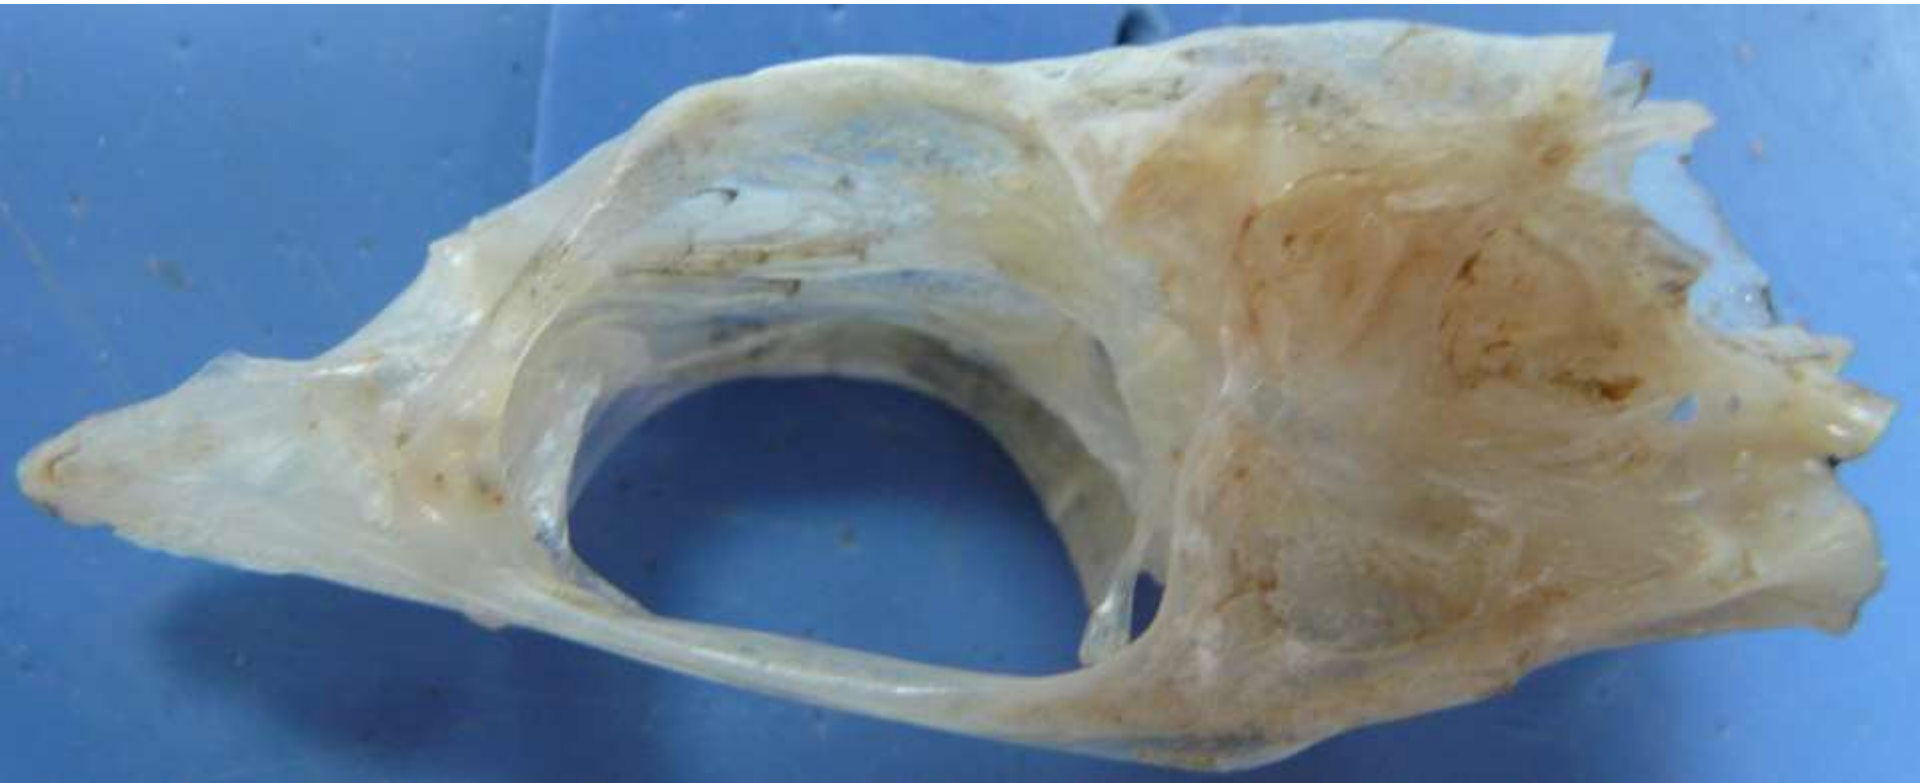

# Neurocráneo

Prv = prevómer; Meth = Etmoides medio; Leth = Etmoides lateral; Fr = Frontal; Sf = Esfenóptico; Ptot = Pterótico; Pa= Parietal; Epot = Epiótico; Soc = Supraoocipital

Prv = prevómer; Meth = Etmoides medio; Leth = Etmoides lateral; Pasf= Paraesfenoides; Int = Intercalar;Boc= Basioccipital; Epot = Epiótico; Ptot = Pterótico; Prot= Proótico; Sf= Esfenótico; Ptsf= Pteroesfenoides.

## Posición aproximada que ocupa el Hyomandibular y el Urohyal