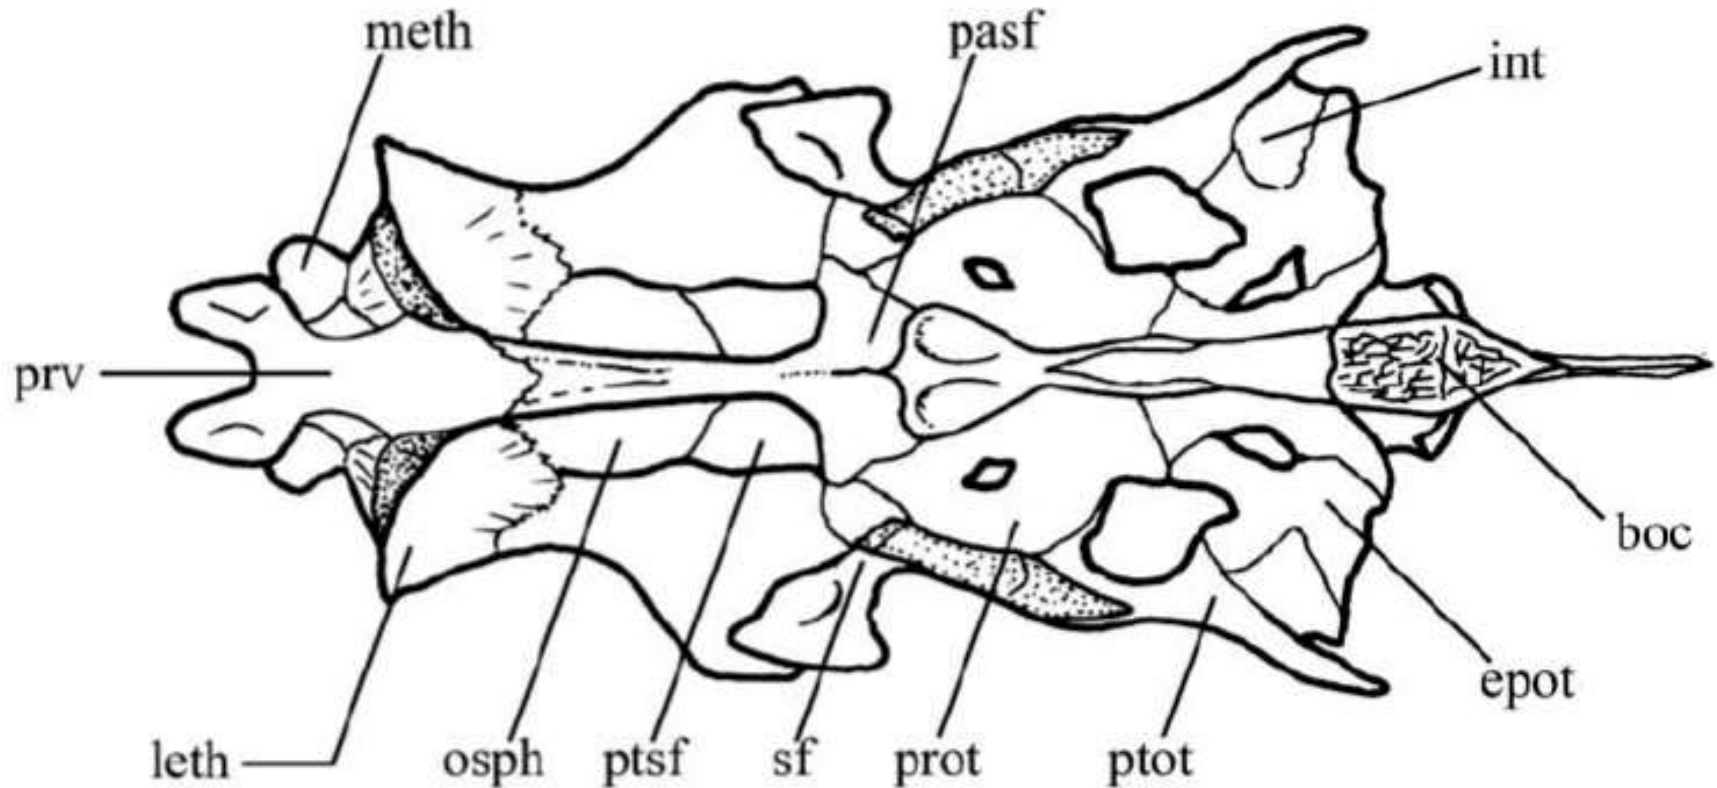

# Neurocráneo

Prv = prevómer; Meth = Etmoides medio; Leth = Etmoides lateral; Fr = Frontal; Sf = Esfenóptico; Ptot = Pterótico; Pa= Parietal; Epot = Epiótico; Soc = Supraoocipital

Prv = prevómer; Meth = Etmoides medio; Leth = Etmoides lateral; Pasf= Paraesfenoides; Int = Intercalar;Boc= Basioccipital; Epot = Epiótico; Ptot = Pterótico; Prot= Proótico; Sf= Esfenótico; Ptsf= Pteroesfenoides.

Prv = prevómer ; Meth = Etmoides medio; Leth = Etmoides lateral; Osph= órbita ocular;Pasf= Paraesfenoides; Prot= Proótico; Boc= Basioccipital; Eoc =exooccipital; Ptot = Pterótico; Soc = supraoccipital; Pa= Parietal.

## Posición aproximada que ocupa el Hyomandibular y el Urohyal